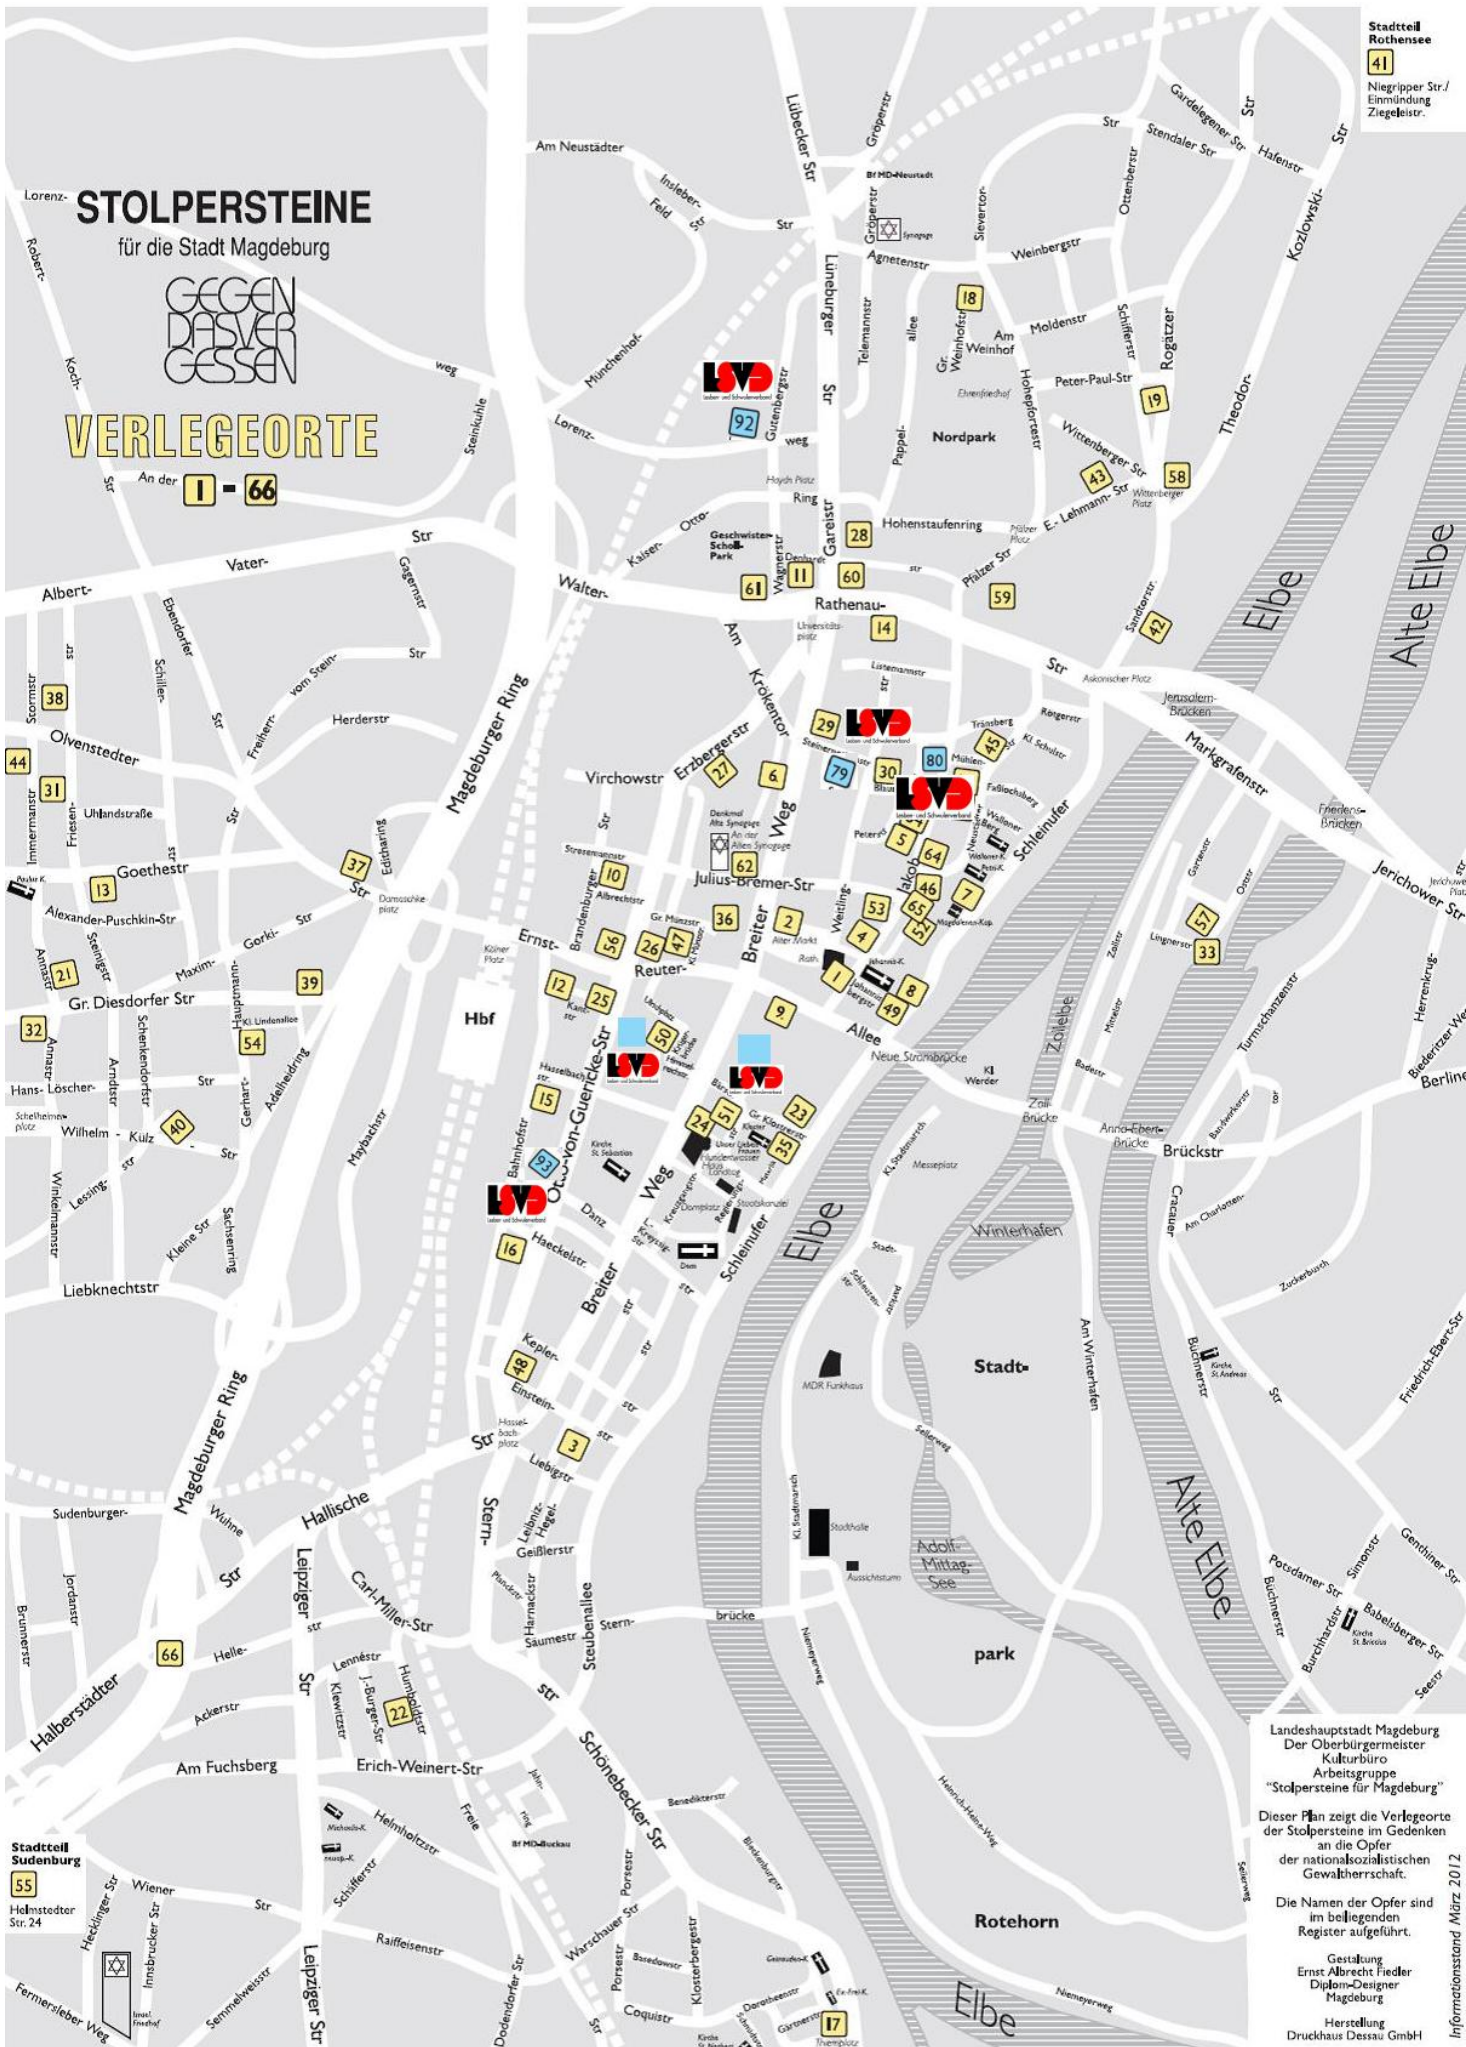

Stadtteil  
Rothensee

41

Niegripper Str./  
Einmündung  
Ziegeleistr.

# STOLPERSTEINE

für die Stadt Magdeburg

## VERLEGEORTE

I - 66

Landeshauptstadt Magdeburg  
Der Oberbürgermeister  
Kulturbüro  
Arbeitsgruppe  
"Stolpersteine für Magdeburg"

Dieser Plan zeigt die Verlegeorte  
der Stolpersteine im Gedenken  
an die Opfer  
der nationalsozialistischen  
Gewaltherrschaft.  
Die Namen der Opfer sind im  
beiliegenden  
Register aufgeführt.

Gestaltung  
Ernst-Abrecht-Frieder  
Diplom-Designer  
Magdeburg  
Herstellung  
Druckhaus Dessau GmbH

Informationsstand März 2012

Stadtteil  
Sudenburg  
55  
Holzstädter  
Str. 24